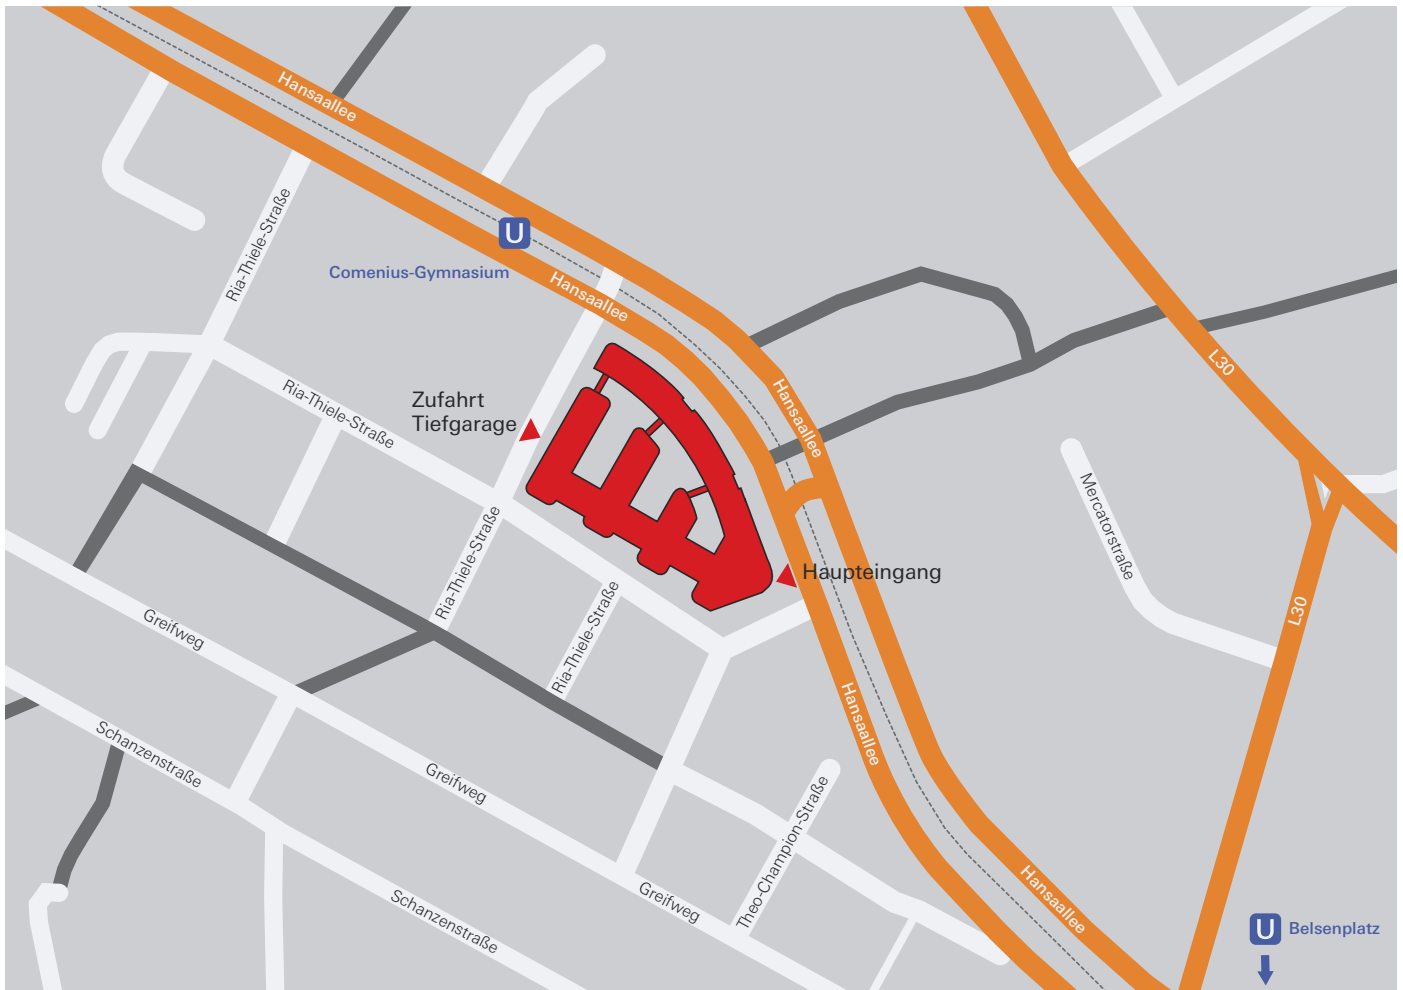

# Anfahrt HSBC in Düsseldorf

## Anfahrt mit der Bahn

Bei einer Anreise mit dem Zug erreichen Sie uns ab dem **Düsseldorfer Hauptbahnhof** mit den U-Bahn-Linien 74, 76 und 77, Haltestelle Comenius-Gymnasium.

Ab **Hauptbahnhof Neuss** fährt die Linie U75 bis zum Belsenplatz. Von dort ist die HSBC fußläufig erreichbar.

## Anfahrt mit PKW

Als angemeldeter Gast nutzen Sie bitte die HSBC-Tiefgaragenplätze in unserem Gebäude. Die Tiefgaragenzufahrt befindet sich auf der Ria-Thiele-Straße, gegenüber von Hausnummer 38. Auf beiden Parkebenen sind die zu nutzenden HSBC-Stellplätze gekennzeichnet.