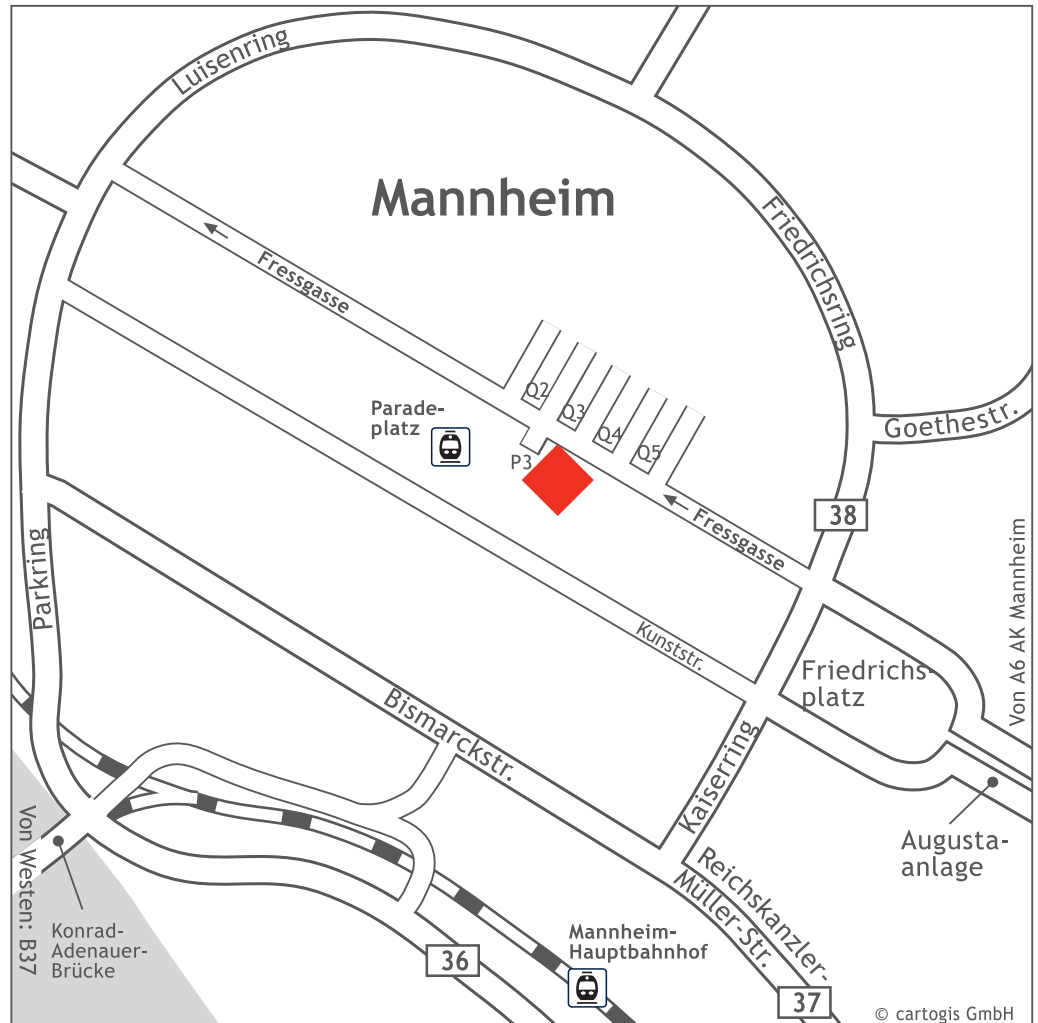

Vom Hauptbahnhof Mannheim fahren Sie mit der Straßenbahn Nr. 1, 3, 4 oder 5 in Richtung Paradeplatz bis zur Haltestelle Paradeplatz. Von hier aus sind Sie zu Fuß in 2 Minuten bei uns.

Von Süden (Karlsruhe)

Von der A6 kommend am Kreuz Mannheim (27) Richtung Mannheim-Mitte auf die A656 fahren. Diese wird im weiteren Verlauf zur B37 und zur Straße „Augustaanlage“. Am Friedrichsplatz dem Straßenverlauf folgen und rechts um den Platz herum fahren bis zur großen Ampelkreuzung. Den Kaiserring/Friedrichsring geradeaus überqueren und geradeaus weiterfahren in die Straße „Fressgasse“ (Einbahnstraße) bis zur Kreuzung des Quadrates „P3“. Hier finden Sie unseren Neubau auf der linken Seite.

Unser Büro befindet sich aus Ihrer Sicht auf der rechten Seite des Gebäudes. Bitte nutzen Sie den Seiteneingang.

Von Westen (Saarbrücken, Kaiserslautern)

Von der A6 kommend am Kreuz Frankenthal (21) Richtung Karlsruhe auf die A61 fahren. Am Kreuz Ludwigshafen (60) auf die A650 abbiegen Richtung Mannheim/Ludwigshafen. Diese wird im weiteren Verlauf zur B37. Geradeaus weiter an Ludwigshafen vorbei. Auf der Konrad-Adenauer-Brücke den Rhein überqueren. Sie sind jetzt in Mannheim. Auf der rechten Spur hinter der Brücke abbiegen Richtung CC Rosengarten/Hauptbahnhof. Auf die linke Spur wechseln und Richtung B38/CC Rosengarten abbiegen. Der Straße folgen und an der großen Ampelkreuzung rechts auf die Bismarckstraße fahren. An der nächsten großen Kreuzung links auf den Kaiserring/B38 abbiegen. Am Friedrichsplatz (Grünanlage

mit Wasserturm) auf die linke Spur wechseln und links in die Straße „Fressgasse“ abbiegen (Einbahnstraße) und bis zur Kreuzung des Quadrates „P3“ weiterfahren. Hier finden Sie unseren Neubau auf der linken Seite. Unser Büro befindet sich aus Ihrer Sicht auf der rechten Seite des Gebäudes. Bitte nutzen Sie den Seiteneingang.