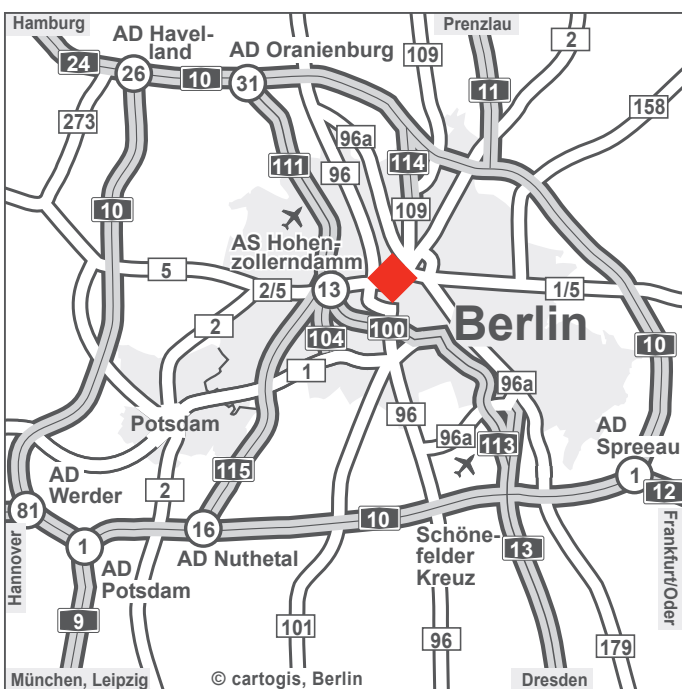

Vom Hauptbahnhof fahren Sie mit einer S-Bahn der Linien S3, S5, S7 oder S75 bis S-Bahnhof Zoologischer Garten. Dort gehen Sie die Joachimsthaler Straße hinunter und sind in wenigen Minuten in unserer Niederlassung.

**Von Westen (Hannover, Köln):**

Von der A2 kommend fahren Sie am Dreieck Werder (81) auf den Berliner Ring A10 Richtung Flughafen Schönefeld/Berlin-Zentrum. Am Autobahndreieck Nuthetal (16) folgen Sie der Beschilderung Richtung Berlin-Zentrum auf die A115. Weiter wie von Süden.

**Von Osten (Frankfurt/Oder):**

Von der A12 kommend fahren Sie am Dreieck Spreeau (1) auf den Berliner Ring (A10) Richtung Potsdam. Am Autobahndreieck Nuthetal (16) folgen Sie der Beschilderung Richtung Berlin-Zentrum auf die A115. Weiter wie von Süden.

**Von Süden (München, Leipzig):**

Von der A9 kommend fahren Sie am Autobahndreieck Potsdam (1) auf die A10 und biegen am Dreieck Nuthetal (16) auf die A115 Richtung Berlin-Zentrum. An Potsdam vorbei gelangen Sie auf die AVUS (A115) und fahren auf dieser einige Kilometer weiter bis zum Autobahndreieck Funkturm (1). Dort folgen Sie der Beschilderung Richtung Flughafen Schönefeld. An der Ausfahrt 13 „Hohenzollerndamm“ biegen Sie links in den Hohenzollerndamm ab. Folgen Sie ihm bis zur Bundesallee und biegen Sie dort wieder links ab. Die Joachimsthaler Straße ist die Verlängerung der Bundesallee. Auf der rechten Seite finden Sie unsere Niederlassung.