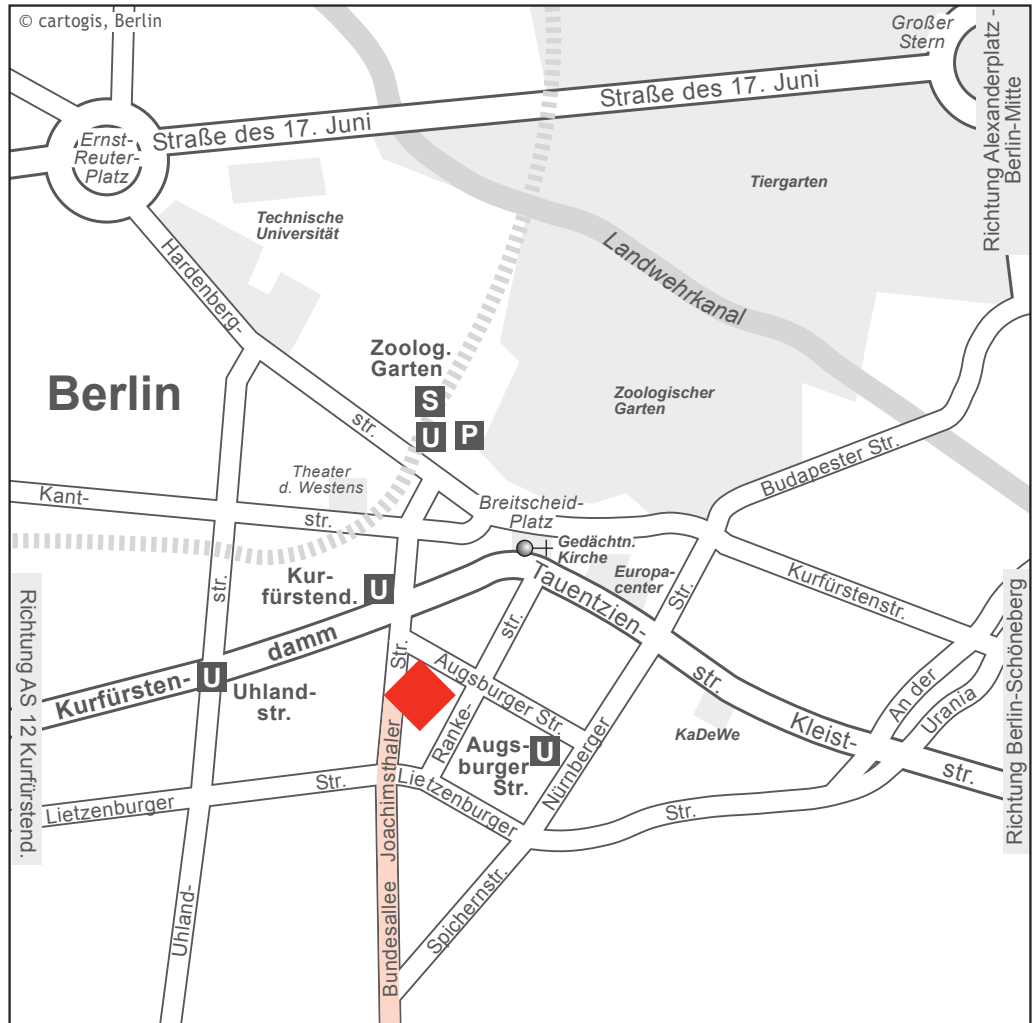

Vom Hauptbahnhof fahren Sie mit einer S-Bahn der Linien S3, S5, S7 oder S75 bis S-Bahnhof Zoologischer Garten. Dort gehen Sie die Joachimsthaler Straße hinunter und sind in wenigen Minuten in unserer Niederlassung.

**Von Westen (Hannover, Köln):**

Von der A2 kommend fahren Sie am Dreieck Werder (81) auf den Berliner Ring A10 Richtung Flughafen Schönefeld/Berlin-Zentrum. Am Autobahndreieck Nuthetal (16) folgen Sie der Beschilderung Richtung Berlin-Zentrum auf die A115. Weiter wie von Süden.

**Von Osten (Frankfurt/Oder):**

Von der A12 kommend fahren Sie am Dreieck Spreeau (1) auf den Berliner Ring (A10) Richtung Potsdam. Am Autobahndreieck Nuthetal (16) folgen Sie der Beschilderung Richtung Berlin-Zentrum auf die A115. Weiter wie von Süden.

**Von Süden (München, Leipzig):**

Von der A9 kommend fahren Sie am Autobahndreieck Potsdam (1) auf die A10 und biegen am Dreieck Nuthetal (16) auf die A115 Richtung Berlin-Zentrum. An Potsdam vorbei gelangen Sie auf die AVUS (A115) und fahren auf dieser einige Kilometer weiter bis zum Autobahndreieck Funkturm (1). Dort folgen Sie der Beschilderung Richtung Flughafen Schönefeld. An der Ausfahrt 13 „Hohenzollerndamm“ biegen Sie links in den Hohenzollerndamm ab. Folgen Sie ihm bis zur Bundesallee und biegen Sie dort wieder links ab. Die Joachimsthaler Straße ist die Verlängerung der Bundesallee. Auf der rechten Seite finden Sie unsere Niederlassung.