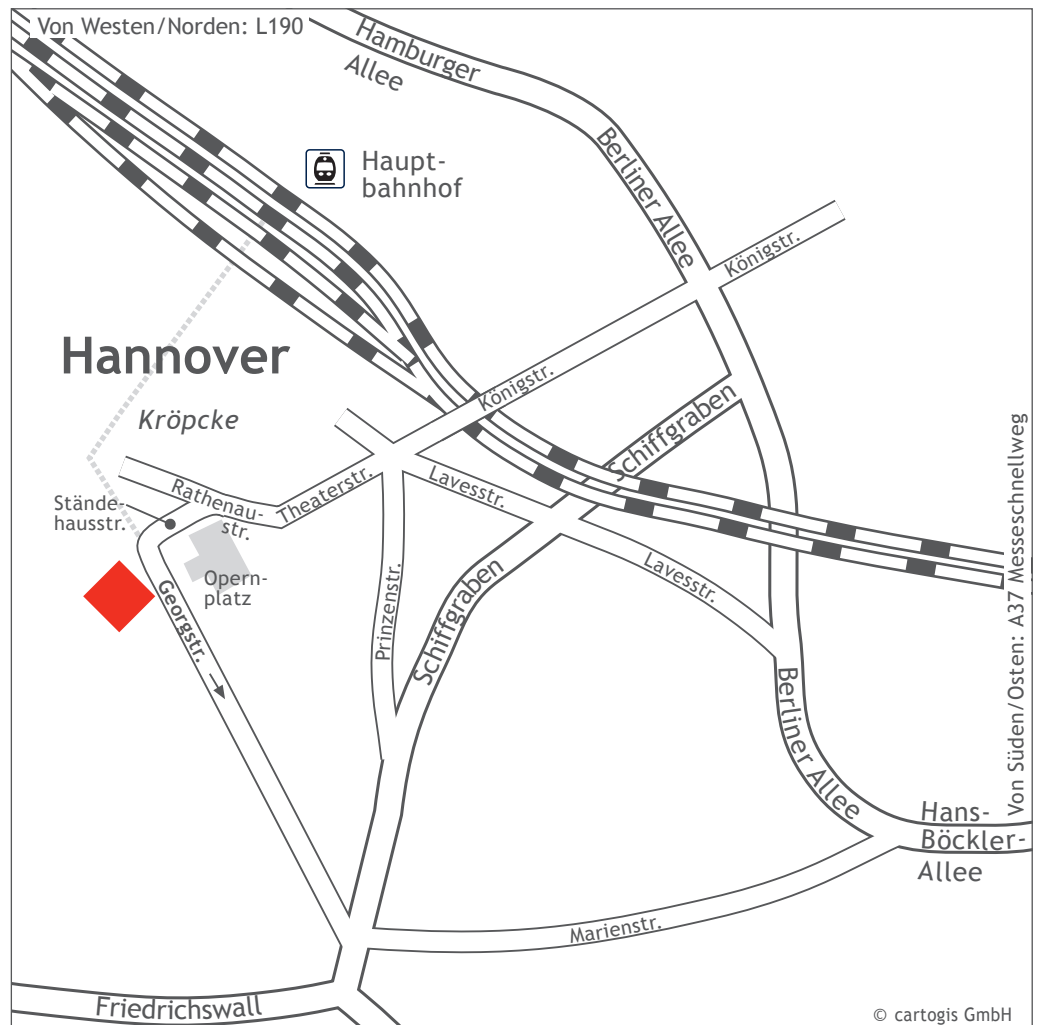

Von Norden (Hamburg)

Von der A7 kommend am Kreuz Hannover-Nord (52) abbiegen auf die A352 Richtung Flughafen. Hinter dem Flughafen auf die B522/Flughafenstr. abbiegen Richtung Langenhagen. Der B522 folgen, die Autobahn A2 unterqueren und weiter auf der L190/Vahrenwalder Str. Richtung Hannover-Innenstadt fahren. An der großen Kreuzung vor der Eisenbahnbrücke links einordnen Richtung Zentrum/Hauptbahnhof und halblinks abbiegen in die Hamburger Allee. Diese wird im weiteren Verlauf zur Berliner Allee. Der Berliner Allee folgen bis zur Kreuzung Königstr. Rechts in die Königstr. einbiegen. Weiter geradeaus, den Thielenplatz überqueren, in der Theaterstr. weiter geradeaus. Der Straße halbrechts folgen, die jetzt Rathenaustr. heißt, dann links

Von Westen (Dortmund/Bielefeld)

Von der A2 kommend an der Ausfahrt Hannover/Langenhagen (44) rechts auf die Landesstraße L190 Richtung Hannover abbiegen. Weiter wie von Norden.

Von Osten (Braunschweig/Berlin)

Von der A2 kommend Richtung Hannover fahren und am Kreuz Hannover-Ost (48) weiter bis

zum Kreuz Hannover-Buchholz (47) fahren. Hier abbiegen auf die A37/Messeschnellweg Richtung Hannover. Dem Messeschnellweg folgen bis zur Ausfahrt H.-Kleefeld/Zentrum und rechts einordnen. An der Kreuzung rechts in die Hans-Böckler-Allee einbiegen. Der Straße folgen bis zur Kreuzung Berliner Allee/Marienstr. und hier rechts Richtung Hauptbahnhof abbiegen. Der Berliner Allee folgen bis zur nächsten Ampelkreuzung. Hier links in die Lavesstr. abbiegen. Immer geradeaus, die Hauptverkehrsstraße Schiffgraben überqueren. An der nächsten Ampel am Thielenplatz links einordnen und links in die Theaterstr. einbiegen. Weiter wie von Norden.