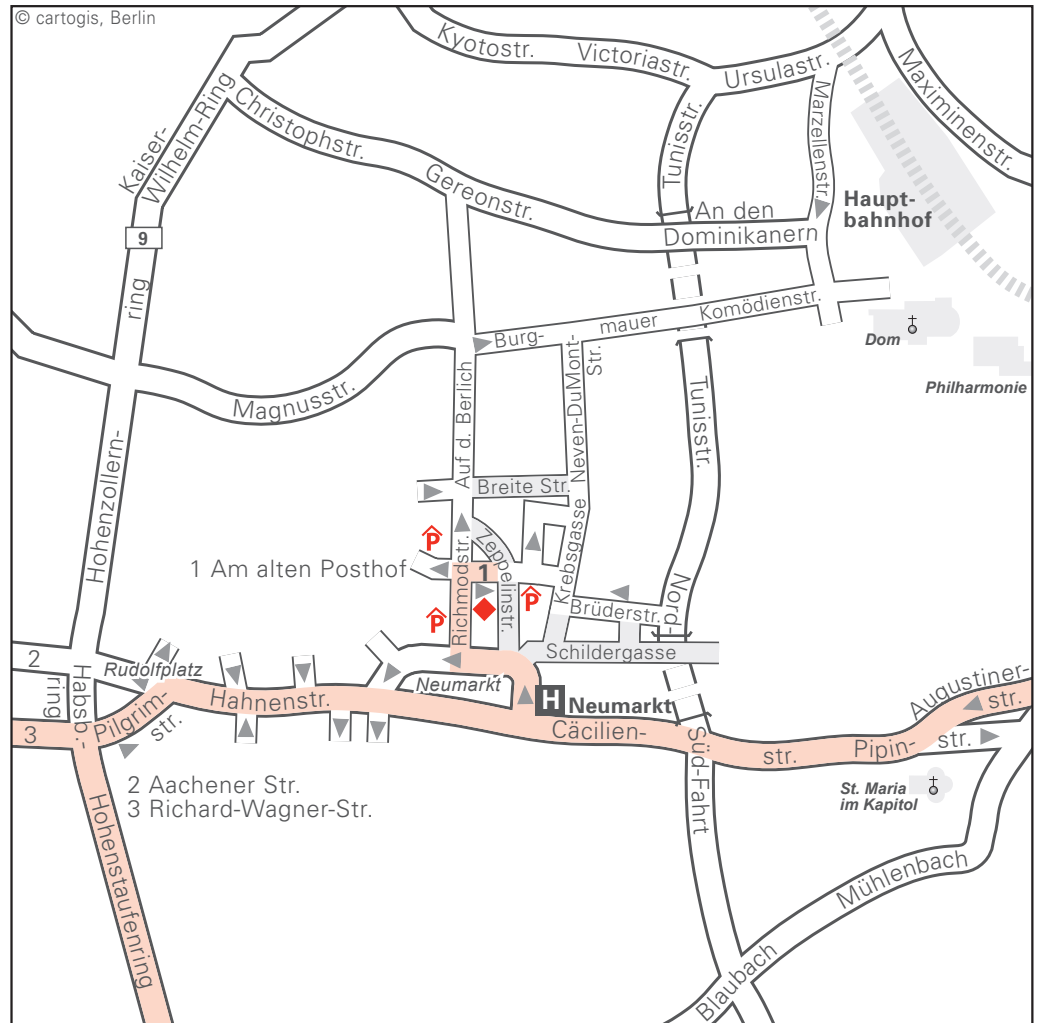

Von Westen (Aachen):

Von der A4 kommend fahren Sie am Kreuz Köln-West (10) auf die A1 Richtung Köln-Nord. An der Abfahrt „Köln-Lövenich“ (103) biegen Sie nach rechts auf die Aachener Straße (B55) ab. Folgen Sie dem Straßenverlauf bis zum Neumarkt. Biegen Sie am Ende des Neumarkts links ab und dann rechts in die Richmodstraße. Nutzen Sie die Parkhäuser in der Umgebung. Unsere Niederlassung befindet sich in der Zeppelinstraße, die zur Fußgängerzone gehört.

**Von Osten (Bergisch Gladbach):**

Von der A3 oder A4 kommend fahren Sie am Kreuz Köln-Ost (16/27) auf die B55a Richtung Köln/Zentrum. Nehmen Sie die Ausfahrt Pfälzischer Ring (L188) und biegen Sie rechts auf den Pfälzischen Ring ab. Biegen Sie hinter der Eisenbahnunterführung rechts in die Opladener Straße ab und folgen Sie dem Straßenverlauf über die Deutzer Brücke, die Augustinerstraße und die Cäcilienstraße bis zum Neumarkt. Biegen Sie hier rechts ab, um zur Richmodstraße zu gelangen. Weiter wie von Westen.

Von Norden (Düsseldorf):

Von der A1 oder A57 kommend fahren Sie am Kreuz Köln-Nord (28/101) auf die A57. Am Ende der Autobahn fahren Sie auf die Schnellstraße K4. Nehmen Sie die Ausfahrt Herkulesstraße in Rich-

modstraße/Lindenthal/Müngersdorf. Folgen Sie der Inneren Kanalstraße (L100) bis zur Aachener Straße (B55). Biegen Sie hier zunächst rechts ab, um gleich hinter der Kreuzung über einen U-Turn auf die Richard-Wagner-Straße und im weiteren Verlauf auf die Hahnenstraße zu kommen. Weiter wie von Westen.